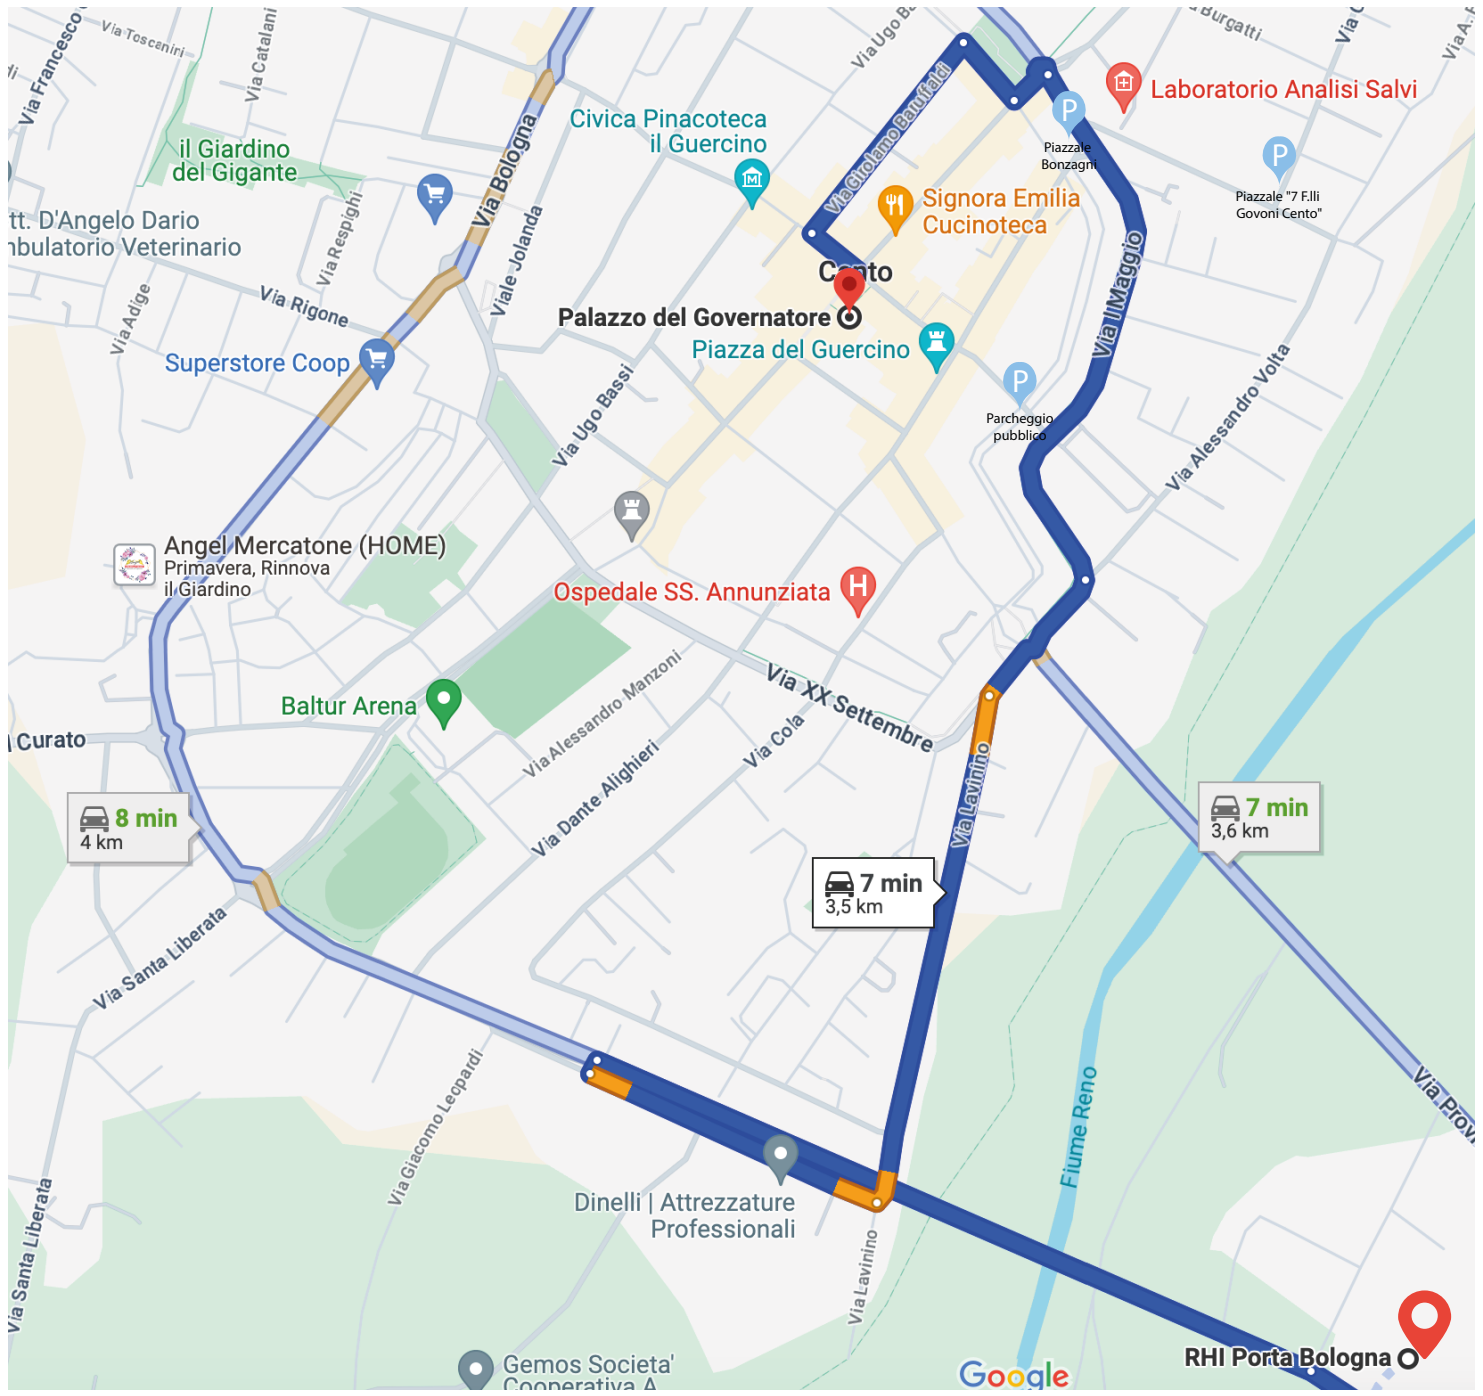

Giovedì dalle 19:00 alle 23:00

Venerdì dalle 19:00 alle 23:00

Sabato dalle 19:00 alle 23:00

Ristorante Porta Bologna

Cucina Tipica del territorio (Emilia-Romagna)

Giovedì dalle 19:00 alle 22:00

Venerdì dalle 19:00 alle 22:00

**Benvenuti
da RHI Porta Bologna**

Hotel RHI Porta Bologna
Via Ponte Nuovo, 42 a Pieve di Cento

PARCHEGGI ADIACENTI AL PALAZZO DEL GOVERNATORE

- P** **Piazzale 7 F.lli Govoni** in via Marescalca, 44042 - Cento
- P** **Piazzale Bonzagni** in via Via Aroldo Bonzagni, 44042 Cento FE
- P** **Parcheggio pubblico** in via Viale Vittorio Falzoni Gallerani, 22, 44042 Cento FE